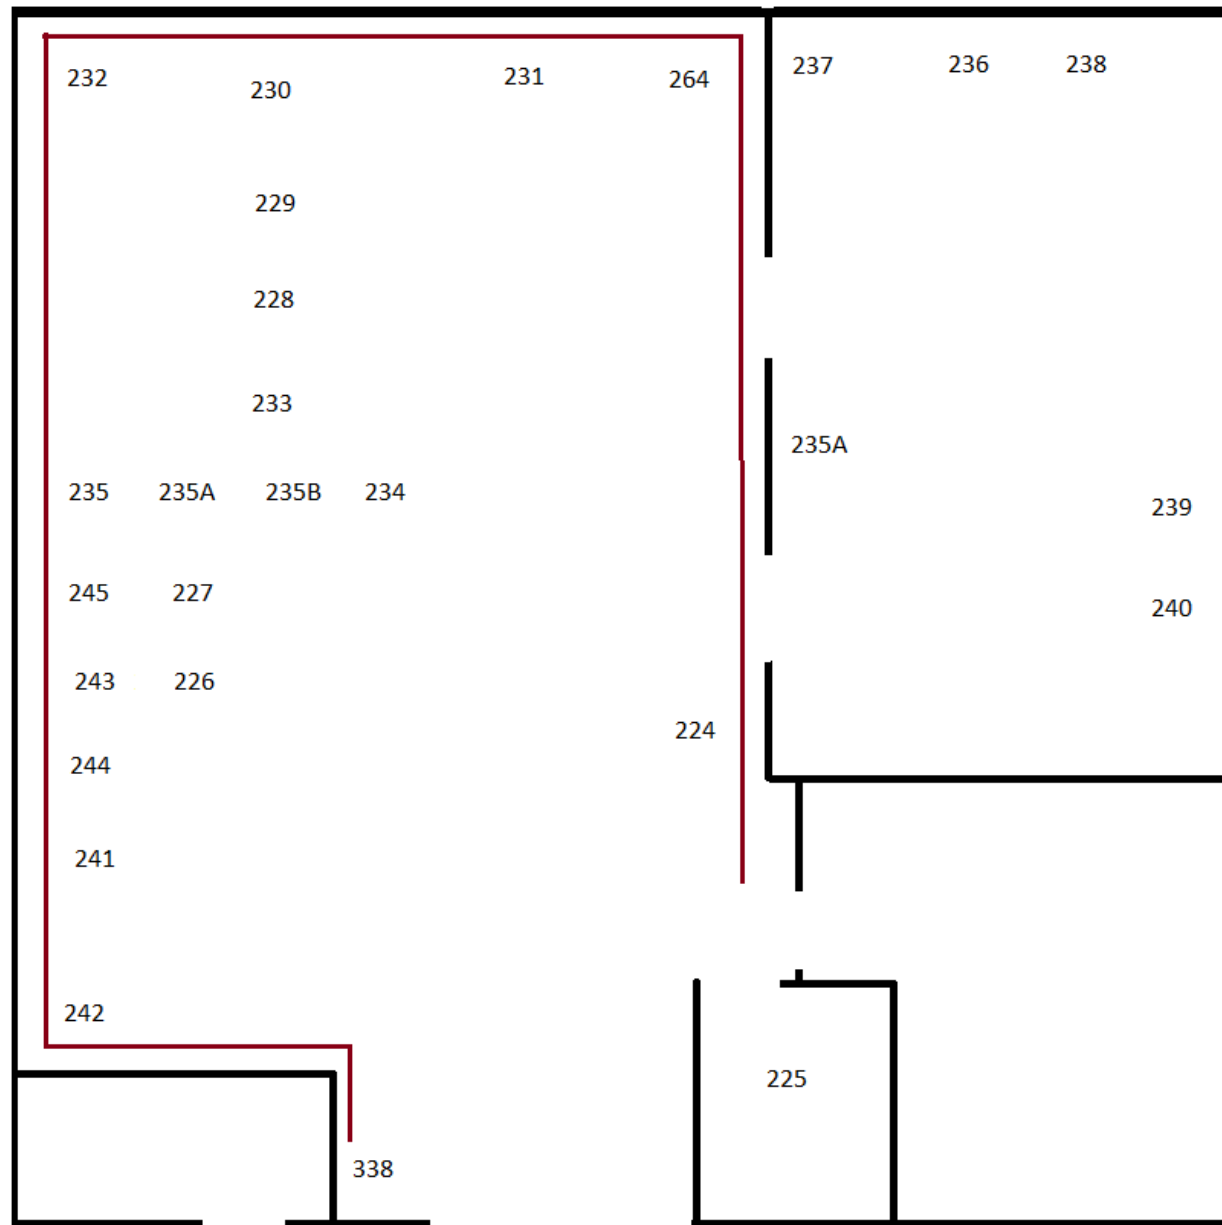

LAYOUT DE LA PLANTA BARRILITO

Aquí podras encontrar la distribucion de los lotes dentro de la planta, la cual se dividió en naves:

- Nave A (lotes: 1 a 25, 27, 37, 43 a 74, 186 a 203, 252, 252A)
- Nave B (lotes: 36 a 42, 75 a 105, 181 a 183, 254, 254A)
- Nave C (lotes: 32, 33, 35, 106 a 180, 204, 255A)
- Nave D (lotes: 205, 256 a 260, 335)
- Almacen (lotes: 28, 184, 276, 308 a 332)
- Area de Herreria (lotes: 26, 216 a 223, 262 a 263)
- Bodega Foamy 1 (lotes: 337A)
- Bodega Foamy 2 (lotes: 337)
- Bodega Foamy 3 (lotes: 336A, 357 a 360)
- Carpinteria (lotes: 266 a 269, 339 a 349)
- Compresores (lotes: 205 a 215, 261)
- Taller Mecanico (lotes: 224 a 245, 264, 338)
- Metrologia (lotes: 185, 247 a 250, 350 a 352)
- Nave Acme (lotes: 265, 353)
- Subestación Nave A (lotes: 29 a 31, 251 a 253, 278)

Lotes:

336A

357 a 360

CARPINTERIA

LOTES:

266 a 269

339 a 349

342		350
266	267	348
268	343	
346		
	344	341
269	345	340
347		
		339
349		
		349

— 264

NAVE ACME

LOTES:

265

54 lamparas (265)

353

353

SUBESTACION NAVE A

LOTES:

29 a 31

251 a 253

278

— 252