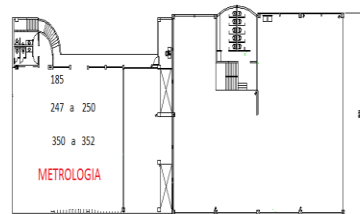

LAYOUT DE LA PLANTA BARRILITO

Aquí podras encontrar la distribucion de los lotes dentro de la planta, la cual se dividió en naves:

- Nave A (lotes: 1 a 25, 27, 37, 43 a 74, 186 a 203, 252, 252A)
- Nave B (lotes: 36 a 42, 75 a 105, 181 a 183, 254, 254A)
- Nave C (lotes: 32, 33, 35, 106 a 180, 204, 255A)
- Nave D (lotes: 205, 256 a 260, 335)
- Almacen (lotes: 28, 184, 276, 308 a 332)
- Area de Herreria (lotes: 26, 216 a 223, 262 a 263)
- Bodega Foamy 1 (lotes: 337A)
- Bodega Foamy 2 (lotes: 337)
- Bodega Foamy 3 (lotes: 336A, 357 a 360)
- Carpinteria (lotes: 266 a 269, 339 a 349)
- Compresores (lotes: 205 a 215, 261)
- Taller Mecanico (lotes: 224 a 245, 264, 338)
- Metrologia (lotes: 185, 247 a 250, 350 a 352)
- Nave Acme (lotes: 265, 353)
- Subestación Nave A (lotes: 29 a 31, 251 a 253, 278)

PLANTA ALTA

Avenida Cuauhtemoc

Primer piso

NAVE A

LOTES:

1 a 25

27, 37

43 a 74