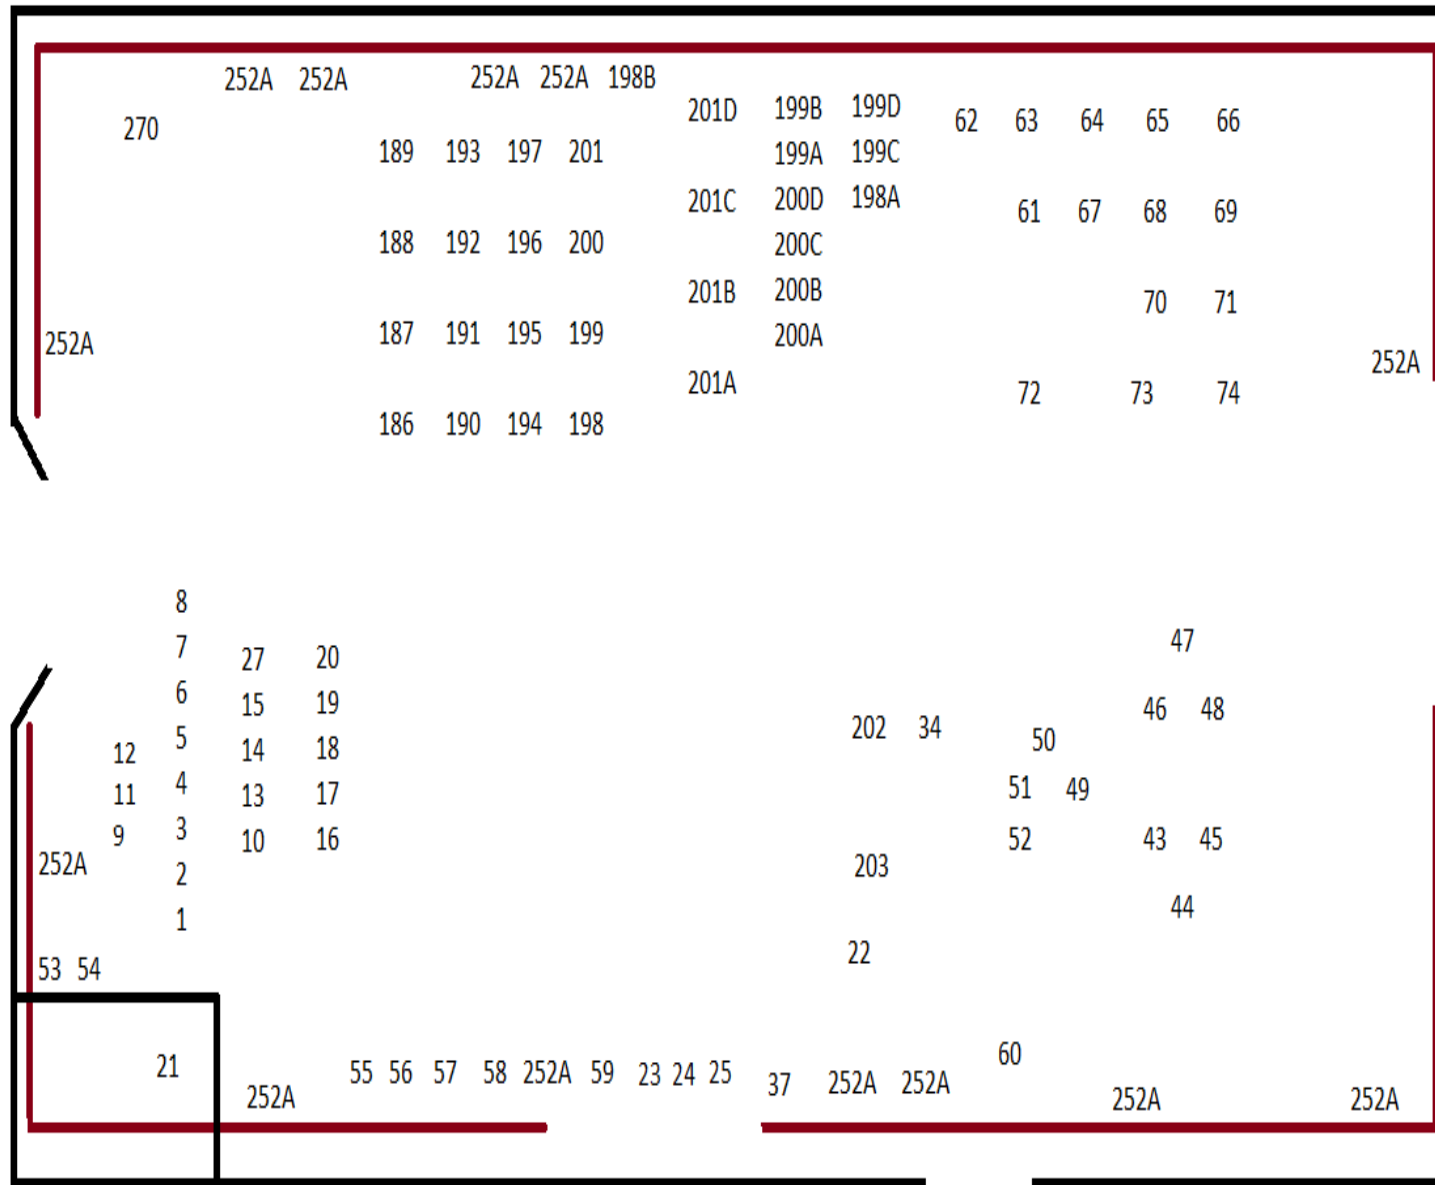

NAVE A

LOTES:

1 a 25

27, 37

43 a 74

186 a 203

— 252

252A

57 lamparas (252A)