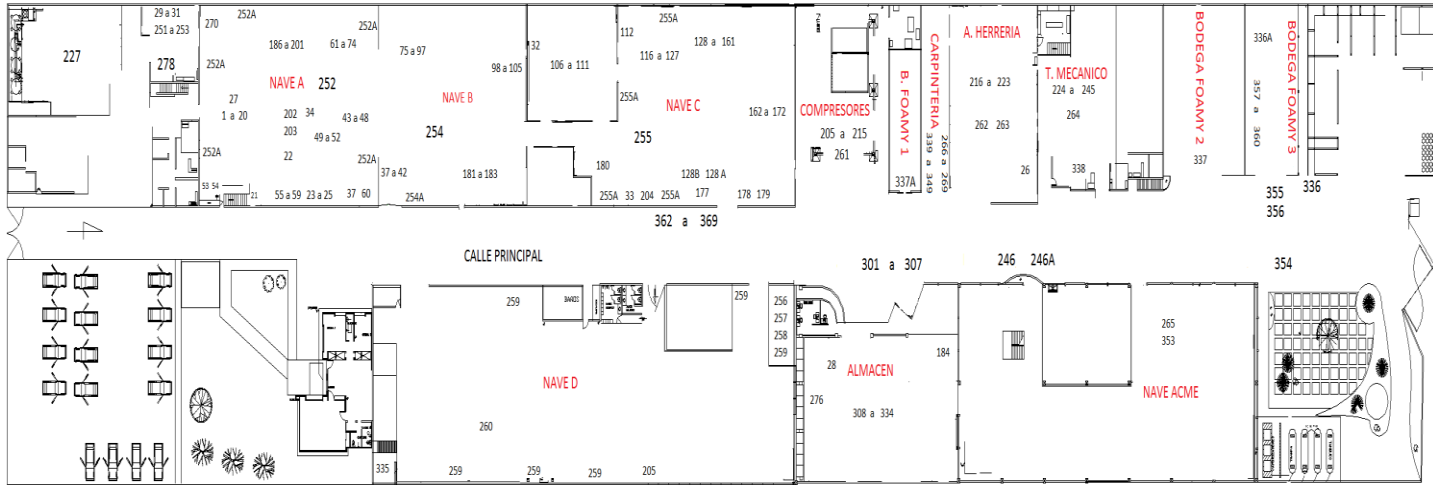

LAYOUT DE LA PLANTA BARRILITO

Aquí podras encontrar la distribucion de los lotes dentro de la planta, la cual se dividió en naves:

- Nave A (lotes: 1 a 25, 27, 37, 43 a 74, 186 a 203, 252, 252A)
- Nave B (lotes: 36 a 42, 75 a 105, 181 a 183, 254, 254A)
- Nave C (lotes: 32, 33, 35, 106 a 180, 204, 255A)
- Nave D (lotes: 205, 256 a 260, 335)
- Almacen (lotes: 28, 184, 276, 308 a 332)
- Area de Herreria (lotes: 26, 216 a 223, 262 a 263)
- Bodega Foamy 1 (lotes: 337A)
- Bodega Foamy 2 (lotes: 337)
- Bodega Foamy 3 (lotes: 336A, 357 a 360)
- Carpinteria (lotes: 266 a 269, 339 a 349)
- Compresores (lotes: 205 a 215, 261)
- Taller Mecanico (lotes: 224 a 245, 264, 338)
- Metrologia (lotes: 185, 247 a 250, 350 a 352)
- Nave Acme (lotes: 265, 353)
- Subestación Nave A (lotes: 29 a 31, 251 a 253, 278)

PLANTA ALTA

Avenida Cuauhtemoc

Primer piso

NAVE A

LOTES:

1 a 25

27, 37

43 a 74

186 a 203

— 252

252A

57 lamparas (252A)

NAVE B

LOTES:

36 a 42

75 a 105

181 a 183

254

— 254A

25 lamparas (254)

NAVE D Y SUBESTACION

LOTES:

205

256 a 259