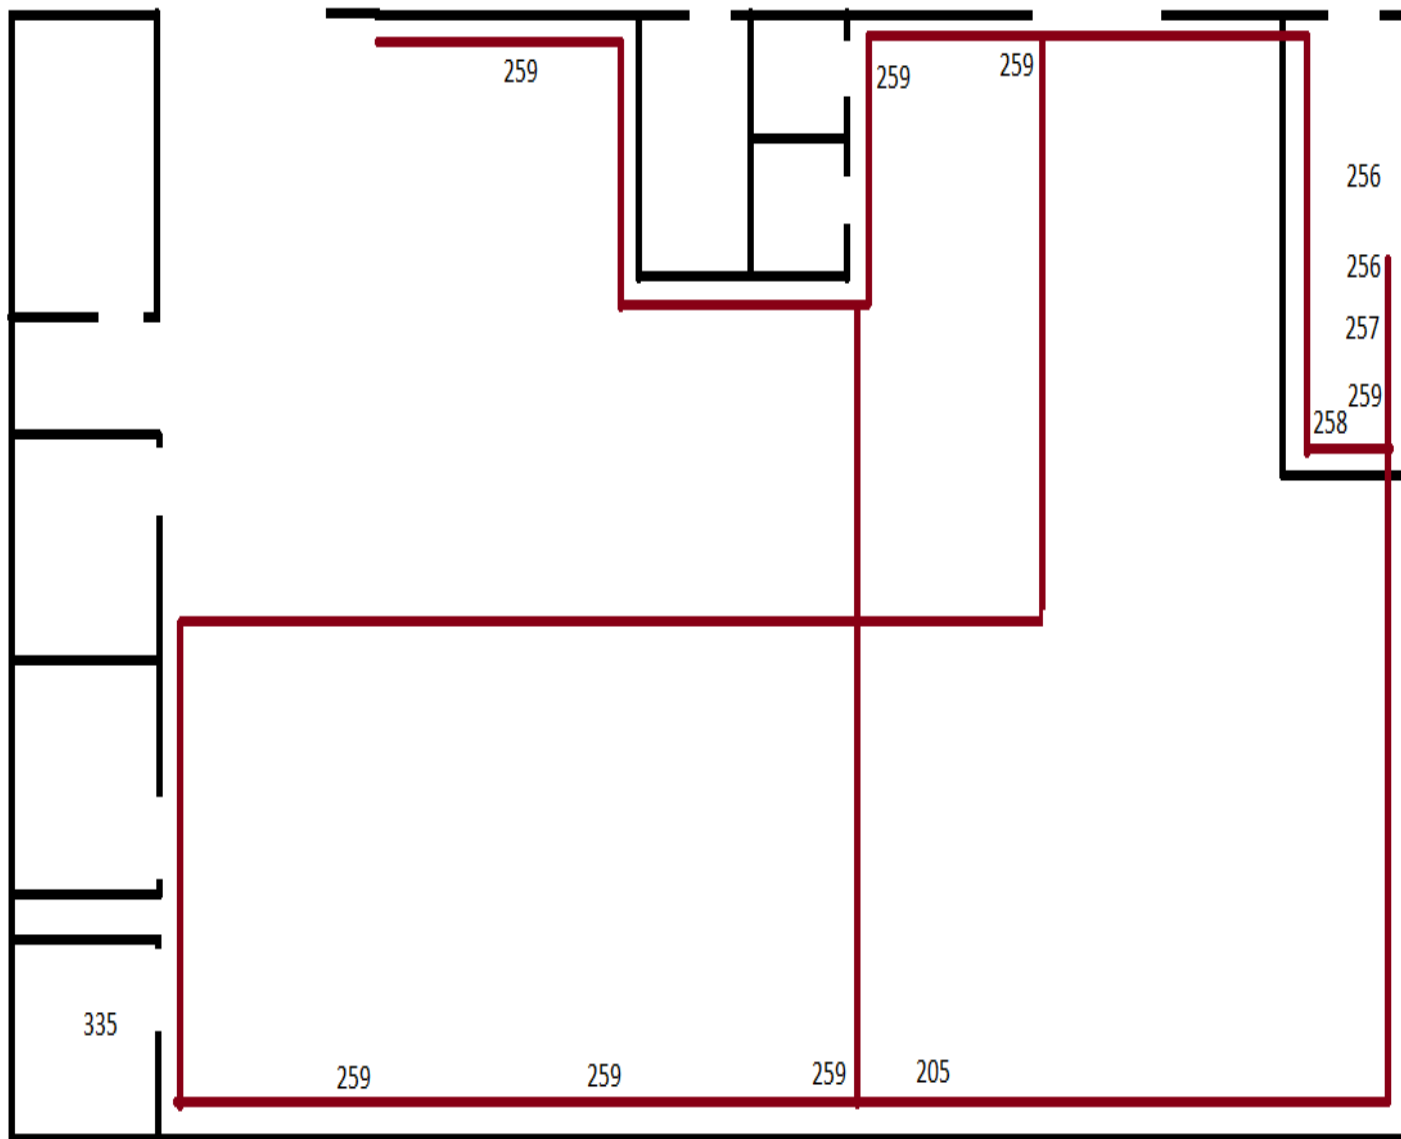

186 a 203

— 252

252A

57 lamparas (252A)

NAVE B

LOTES:

36 a 42

75 a 105

181 a 183

254

— 254A

25 lamparas (254)

NAVE D Y SUBESTACION

LOTES:

205

256 a 259

— 260

335

49 lamparas (259)

ALMACEN

LOTES:

28, 184, 276

308 a 332

— 333

334

10 lamparas (334)

AREA DE HERRERIA (MANTTO)

LOTES:

26

216 a 223

262 a 263

7 lamparas (262)